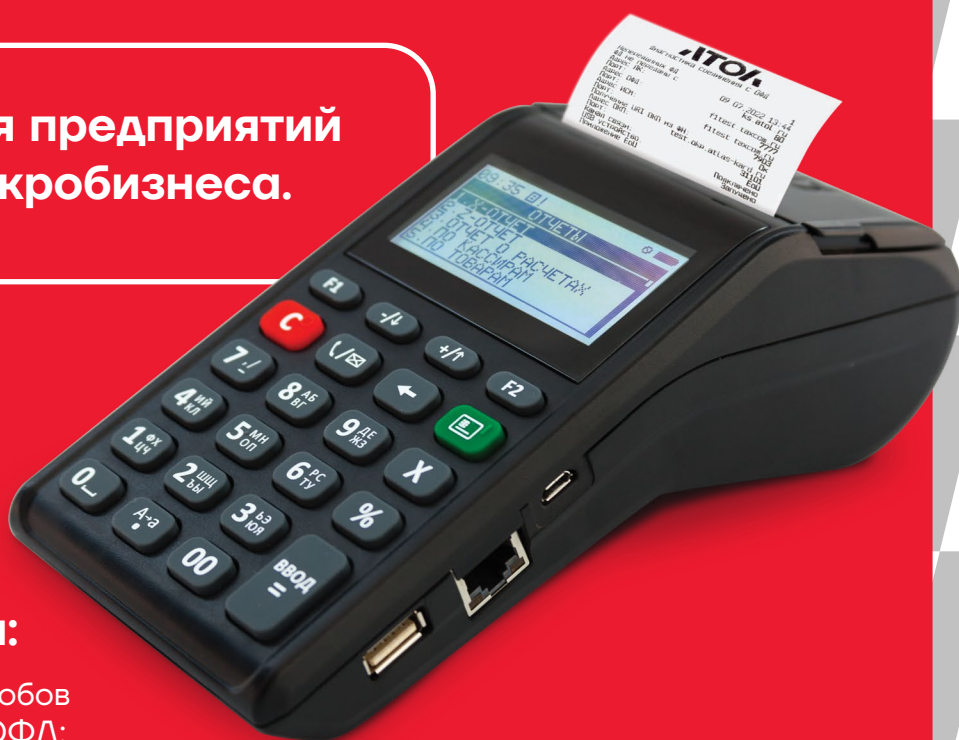

Ньюджер АТОЛ 91Ф

Больше чем касса!

Оптимальное решение среди ньюджеров, если на торговой точке нет специальной кассовой зоны и есть возможность расположить только одно дополнительное устройство. Передача данных в ОФД через Ethernet, Wi-Fi, 2G, Bluetooth.

Решение для предприятий
малого и микробизнеса.

Преимущества:

- широкий выбор способов передачи данных в ОФД: Wi-Fi, 2G, Ethernet;
- возможность подключения периферии;
- интуитивно понятный интерфейс и удобная клавиатура;
- автономная работа от аккумулятора до 8 часов.

АТОЛ

www.atol.ru