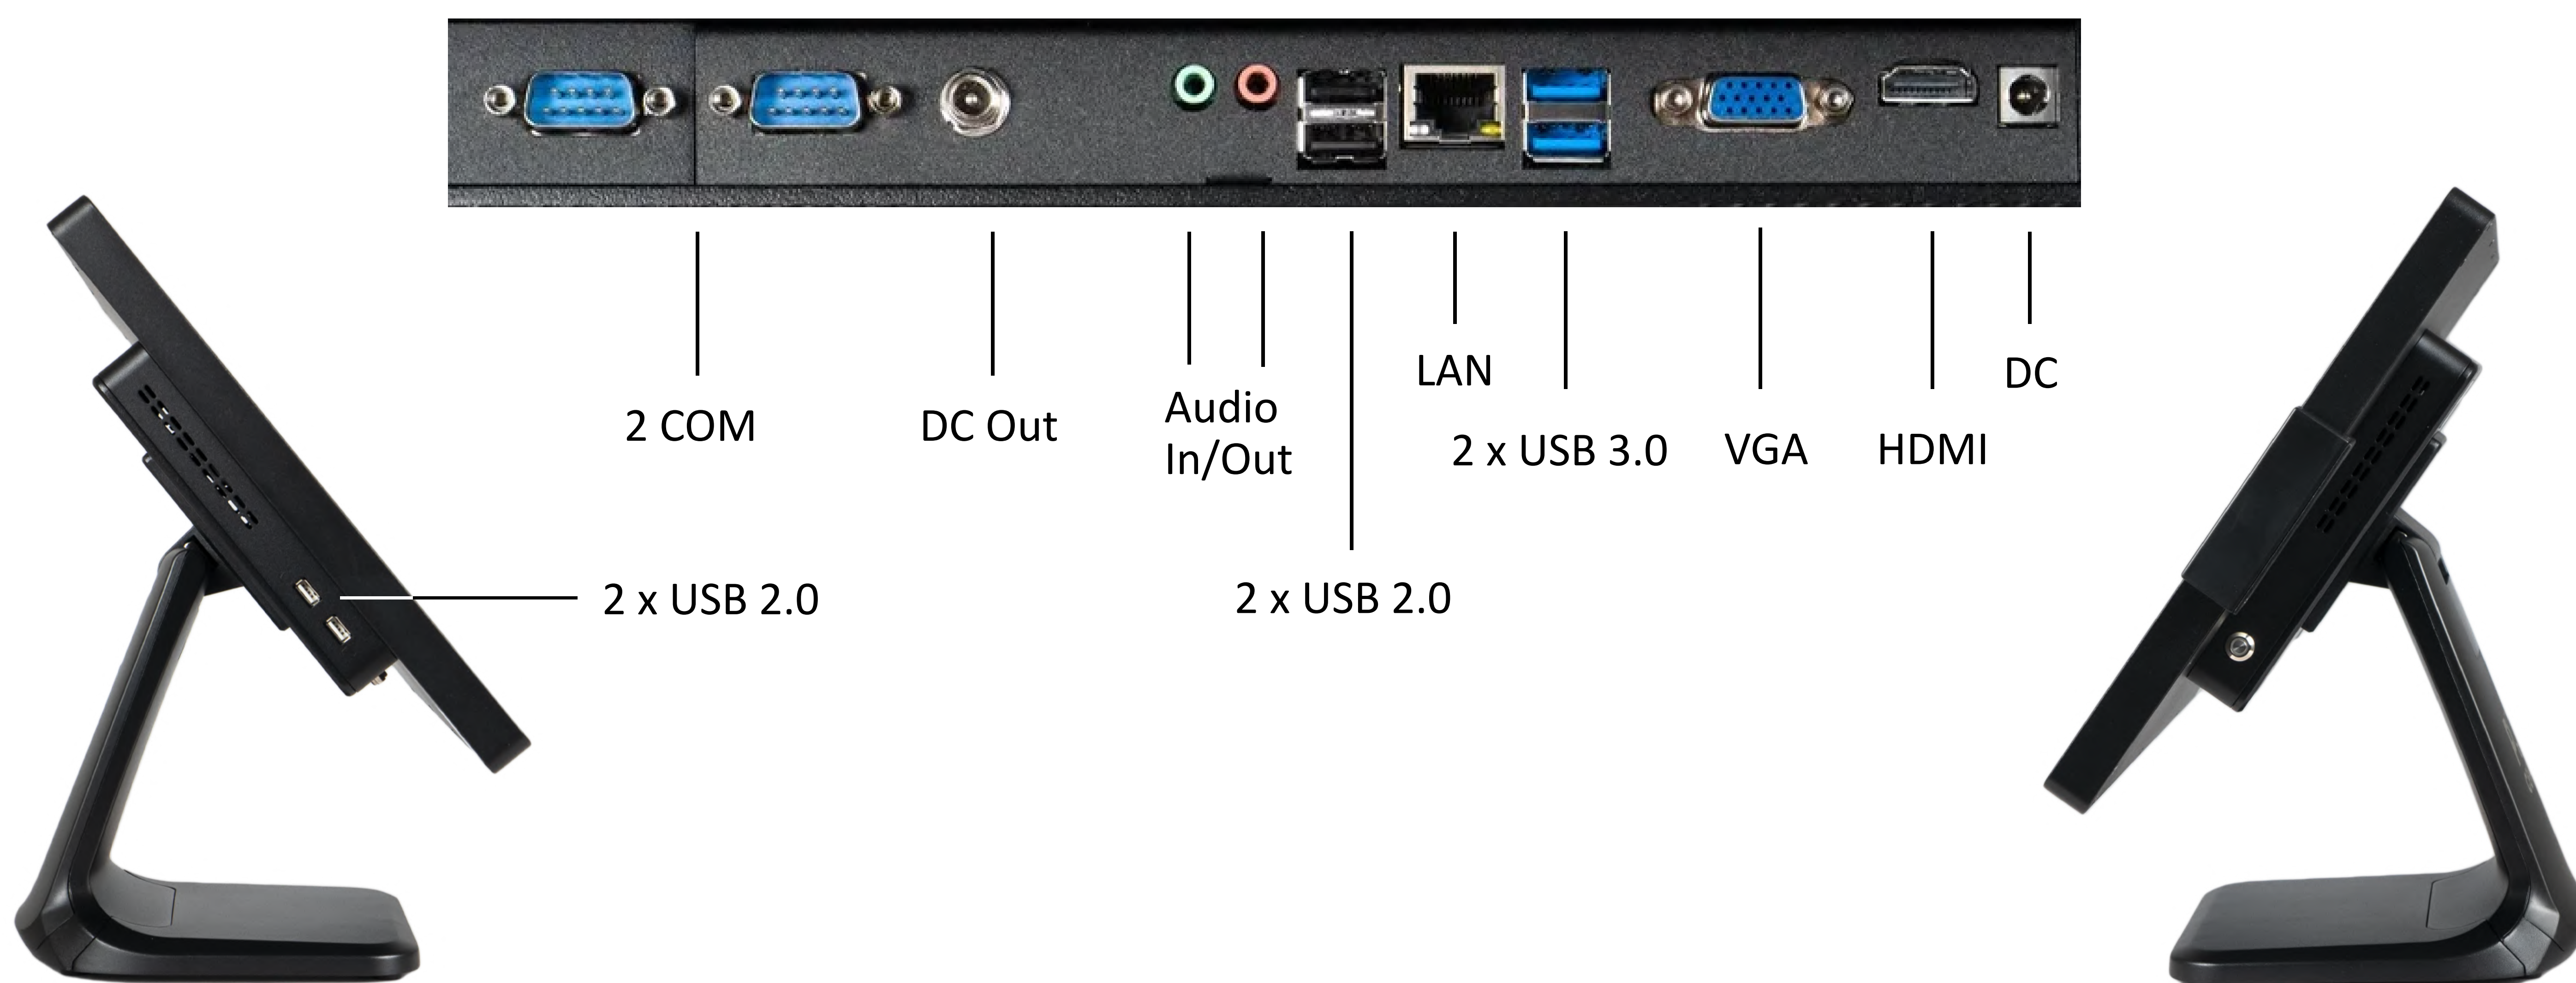

СЕНСОРНЫЙ МОНОБЛОК POS CENTER

POS CENTER

POS 101 21.5"

Большой экран диагональю 21.5" с разрешением Full HD 1920*1080, позволит с комфортом работать не только с кассовым модулем, но и с любой товароучетной программой, видеонаблюдением, модулем управления складом и т. д.

Процессор Intel Core i5-8260U – это бескомпромиссная производительность. Существенно расширяет круг задач, которые можно решать с помощью данного продукта.

Диагональ экрана
21.5", разрешение
1920 x 1080 px

Литой
металлический
корпус

Ёмкостной
сенсор

Абсолютно
плоский экран

Intel I5 8260U 1.6GHz
Quad Core 8 Thread
Processor

Превосходная
(пассивная) система
охлаждения для
повышения
производительности
процессора.

Опции

- Второй монитор с диагональю 11.6", 15.6"
- Двустрочный символьный дисплей покупателя VFD 2*20
- Считыватель магнитных карт - MSR

8 495 215-12-24
optposcenter.ru

POSCENTER

ЦЕНТР
ОТРАСЛЕВЫХ
РЕШЕНИЙ **POS**
CENTER