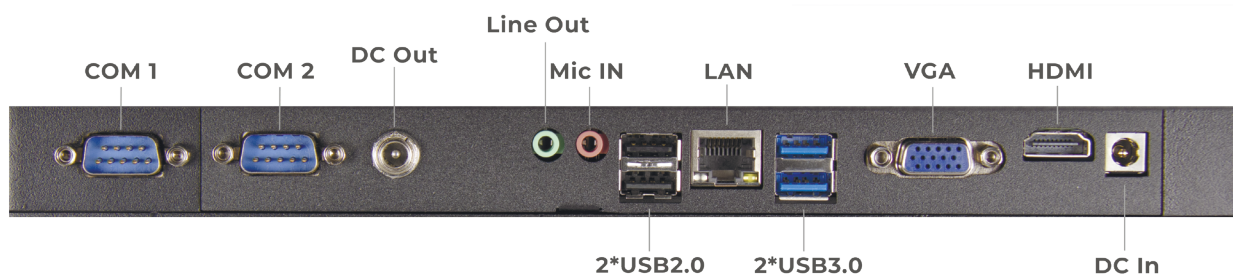

Poscenter POS101

- Металлический литой корпус
- Окрас матовый черный/белый
- Диагональ экрана 15" / 17"
- Экран абсолютно плоский

- Сенсор емкостной
- Превосходная система охлаждения для повышения производительности процессора.

При 100% нагрузке, температура на 20-30°C ниже, чем при традиционной системе охлаждения

- 100% скрытая прокладка кабелей - более аккуратное и чистое рабочее место.
- Можно установить на стену или другую вертикальную поверхность с помощью VESA-крепления.
- Нижняя часть стенда демонтируется в упаковочной коробке

Технические характеристики

Процессор	Intel Celeron J1900 @ 1.99GHz	Intel Celeron J3455 @ 1.50GHz
Экран (разрешение)	15"(1024*768)/17"(1280 x 1024), абсолютно плоский	
Сенсор	P-CAP, емкостной	
Оперативная память	DDR3 1.5V 1333MHz, 4GB, опционально 8GB	
Жесткий диск	MSATA SSD 64GB, опционально 128 GB/256 GB	
Интерфейсные разъемы	VGA, HDMI, LAN, 2*COM, Line out, Mic-in, 6*USB	
Поддерживаемые ОС	Windows 10 IoT, Windows 7	
Крепление на стену	Поддерживает VESA 75x75	
Адаптер	12V, 5A	

ОПЦИИ

Считыватель магнитных карт	MSR123 (входит в базовую комплектацию)	
Монитор покупателя	15" (не входит в базовую поставку)	
Дисплей покупателя	2X20 VFD (не входит в базовую поставку)	
Крепление на стену	Отверстие под крепление 75x75	