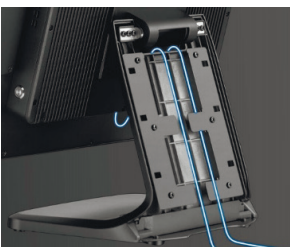

Poscenter POS101

- Металлический литой корпус
- Окрас матовый черный/белый
- Диагональ экрана 15" / 17"
- Экран абсолютно плоский

- Сенсор емкостной
- Превосходная система охлаждения для повышения производительности процессора.

При 100% нагрузке, температура на 20-30°C ниже, чем при традиционной системе охлаждения

- 100% скрытая прокладка кабелей - более аккуратное и чистое рабочее место.
- Можно установить на стену или другую вертикальную поверхность с помощью VESA-крепления.
- Нижняя часть стенда демонтируется в упаковочной коробке