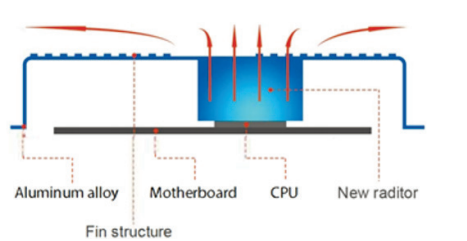

Poscenter POS101

- Металлический литой корпус
- Окрас матовый черный/белый
- Диагональ экрана 15" / 17"
- Экран абсолютно плоский

- Сенсор емкостной
- Превосходная система охлаждения для повышения производительности процессора.

При 100% нагрузке, температура на 20-30°C ниже, чем при традиционной системе охлаждения

- 100% скрытая прокладка кабелей - более аккуратное и чистое рабочее место.
- Можно установить на стену или другую вертикальную поверхность с помощью VESA-крепления.
- Нижняя часть стенда демонтируется в упаковочной коробке